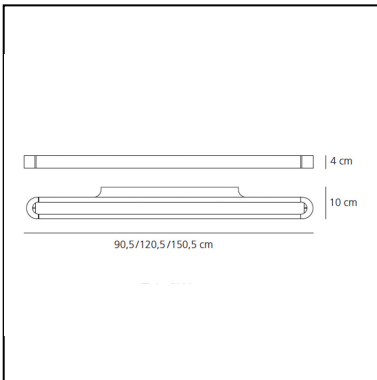

## LUMINARIA

- Potencia (W): **51W**
- Tensión de alimentación: **220-240V**
- Flujo Luminoso (lm): **5772lm**
- CCT: **3000K**
- Efficiency: **79%**
- Efficacy: **113.18lm/W**
- CRI: **80**

## CARACTERÍSTICAS

- Código del artículo: **1917080A**
- Color: **Black**
- Instalación: **Pared**
- Material: **Aluminium, methacrylate, polycarbonate**
- Serie: **Design Collection**
- Entorno de uso: **Interior**
- Área de uso: **Hospitality**
- Emisión: **Directa/indirecta**
- diseño: **Neil Poulton**

## DIMENSIONES

- Longitud: **cm 120**
- Ancho: **cm 10**
- Altura: **cm 4**
- Prueba calorífica: **650°**