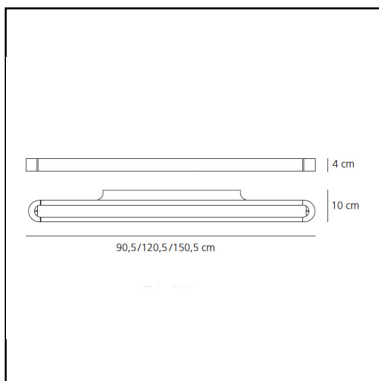

# Talo Wall 90 - Dimmable - Black

Neil Poulton

IP20     Regulable: +0-

## LUMINARIA

- Potencia (W): **32W**
- Tensión de alimentación: **220-240V**
- Flujo Luminoso (lm): **3707lm**
- CCT: **3000K**
- Efficiency: **79%**
- Efficacy: **115.84lm/W**
- CRI: **80**
- Dimmable Typology: **Push**

## CARACTERÍSTICAS

- Código del artículo: **1916080A**
- Color: **Black**
- Instalación: **Pared**
- Material: **Aluminium, methacrylate, polycarbonate**
- Serie: **Design Collection**
- Entorno de uso: **Interior**
- Área de uso: **Hospitality**
- Emisión: **Directa/indirecta**
- diseño: **Neil Poulton**

## DIMENSIONES

- Longitud: **cm 90**
- Ancho: **cm 10**
- Altura: **cm 4**
- Prueba calorífica: **750°C**