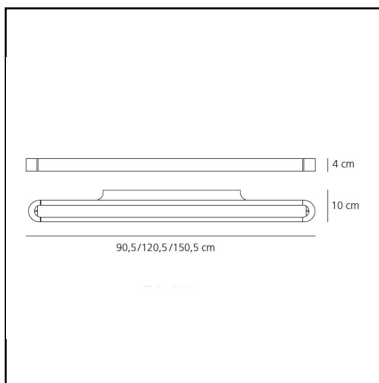

# Talo Wall 90 - Dimmable - White

Neil Poulton

IP20     Regulable: 

## LUMINARIA

- Potencia (W): **32W**
- Tensión de alimentación: **220-240V**
- Flujo Luminoso (lm): **3707lm**
- CCT: **3000K**
- Efficiency: **79%**
- Efficacy: **115.84lm/W**
- CRI: **80**
- Dimmable Typology: **Push**

## CARACTERÍSTICAS

- Código del artículo: **1916010A**
- Color: **White**
- Instalación: **Pared**
- Material: **Aluminium, methacrylate, polycarbonate**
- Serie: **Design Collection**
- Entorno de uso: **Interior**
- Área de uso: **Hospitality**
- Emisión: **Directa/indirecta**
- diseño: **Neil Poulton**

## DIMENSIONES

- Longitud: **cm 90**
- Ancho: **cm 10**
- Altura: **cm 4**
- Prueba calorífica: **750°C**