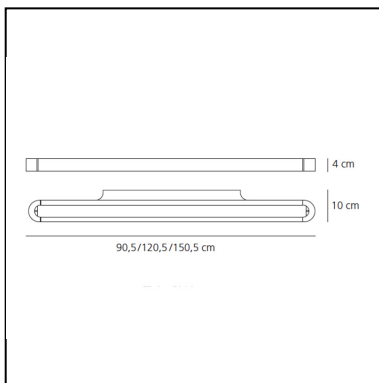

Talo Wall 90 - Undimmable - Black

Neil Poulton

IP20    

LUMINARIA

- Potencia (W): **32W**
- Tensión de alimentación: **220-240V**
- Flujo Luminoso (lm): **3707lm**
- CCT: **3000K**
- Efficiency: **79%**
- Efficacy: **115.84lm/W**
- CRI: **80**

ESPECIFICACIONES

CÓDIGO PRODUCTO: 1915080A

CARACTERÍSTICAS

- Código del artículo: **1915080A**
- Color: **Black**
- Instalación: **Pared**
- Material: **Aluminium, methacrylate, polycarbonate**
- Serie: **Design Collection**
- Entorno de uso: **Interior**
- Área de uso: **Hospitality**
- Emisión: **Directa/indirecta**
- diseño: **Neil Poulton**

DIMENSIONES

- Longitud: **cm 90**
- Ancho: **cm 10**
- Altura: **cm 4**
- Prueba calorífica: **650°**

FUENTES DE LUZ INCLUIDAS

- Categoría: **Led**
- Numero: **5**
- Potencia (W): **6W**
- Flujo Luminoso (lm): **909lm**
- Temperatura de Color (K): **3000K**
- CRI: **80**
- Color Tolerance: **MacAdam 3SDCM**
- Efficacy: **152lm/W**
- Service Life: **50000-L70**