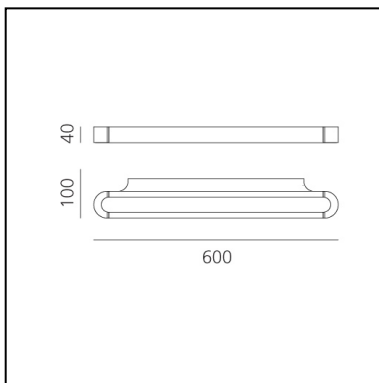

## LUMINARIA

- Potencia (W): **25W**
- Tensión de alimentación: **220-240V**
- Flujo Luminoso (lm): **2923lm**
- CCT: **3000K**
- Efficiency: **81%**
- Efficacy: **116.92lm/W**
- CRI: **80**
- Dimmable Typology: **Push**

## ESPECIFICACIONES

**CÓDIGO PRODUCTO: 1914080A**

## CARACTERÍSTICAS

- Código del artículo: **1914080A**
- Color: **Black**
- Instalación: **Pared**
- Material: **Aluminium, methacrylate, polycarbonate**
- Serie: **Design Collection**
- Entorno de uso: **Interior**
- Área de uso: **Hospitality**
- Emisión: **Directa/indirecta**
- diseño: **Neil Poulton**

## DIMENSIONES

- Longitud: **cm 60**
- Ancho: **cm 10**
- Altura: **cm 4**
- Prueba calorífica: **650°**