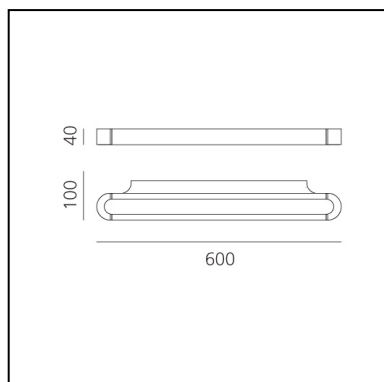

Talo Wall 60 - Dimmable - Polished chrome

Neil Poulton

ESPECIFICACIONES

IP20     Regulable: +  -

CÓDIGO PRODUCTO: 1914050A

CARACTERÍSTICAS

- Código del artículo: **1914050A**
- Color: **Polished chrome**
- Instalación: **Pared**
- Material: **Aluminium, methacrylate, polycarbonate**
- Serie: **Design Collection**
- Entorno de uso: **Interior**
- Área de uso: **Hospitality**
- Emisión: **Directa/indirecta**
- diseño: **Neil Poulton**

DIMENSIONES

- Longitud: **cm 60**
- Ancho: **cm 10**
- Altura: **cm 4**
- Prueba calorífica: **650°**

FUENTES DE LUZ INCLUIDAS

LUMINARIA

- Potencia (W): **25W**
- Tensión de alimentación: **220-240V**
- Flujo Luminoso (lm): **2923lm**
- CCT: **3000K**
- Efficiency: **81%**
- Efficacy: **116.92lm/W**
- CRI: **80**
- Dimmable Typology: **Push**

- Categoría: **Led**
- Numero: **4**
- Potencia (W): **5.78W**
- Flujo Luminoso (lm): **851lm**
- Temperatura de Color (K): **3000K**
- CRI: **80**
- Color Tolerance: **MacAdam 3SDCM**
- Efficacy: **147lm/W**
- Service Life: **50000-L70**