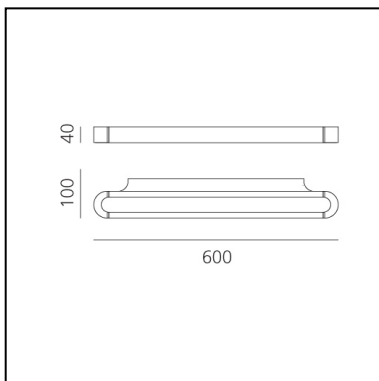

Talo Wall 60 - Dimmable - White

Neil Poulton

IP20     Regulable: +0-

LUMINARIA

- Potencia (W): **25W**
- Tensión de alimentación: **220-240V**
- Flujo Luminoso (lm): **2923lm**
- CCT: **3000K**
- Efficiency: **81%**
- Efficacy: **116.92lm/W**
- CRI: **80**
- Dimmable Typology: **Push**

ESPECIFICACIONES

CÓDIGO PRODUCTO: 1914040A

CARACTERÍSTICAS

- Código del artículo: **1914040A**
- Color: **White**
- Instalación: **Pared**
- Material: **Aluminium, methacrylate, polycarbonate**
- Serie: **Design Collection**
- Entorno de uso: **Interior**
- Área de uso: **Hospitality**
- Emisión: **Directa/indirecta**
- diseño: **Neil Poulton**

DIMENSIONES

- Longitud: **cm 60**
- Ancho: **cm 10**
- Altura: **cm 4**
- Prueba calorífica: **650°**

FUENTES DE LUZ INCLUIDAS

- Categoría: **Led**
- Numero: **4**
- Potencia (W): **5.78W**
- Flujo Luminoso (lm): **851lm**
- Temperatura de Color (K): **3000K**
- CRI: **80**
- Color Tolerance: **MacAdam 3SDCM**
- Efficacy: **147lm/W**
- Service Life: **50000-L70**