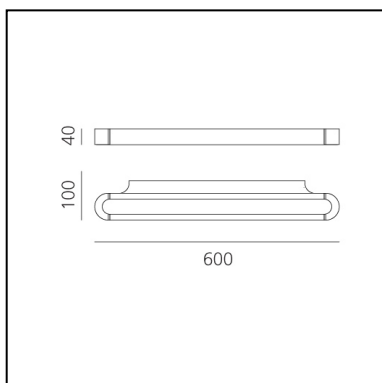

Talo Wall 60 - Undimmable - Black

Neil Poulton

IP20    

LUMINARIA

- Potencia (W): **25W**
- Tensión de alimentación: **220-240V**
- Flujo Luminoso (lm): **2923lm**
- CCT: **3000K**
- Efficiency: **81%**
- Efficacy: **116.92lm/W**
- CRI: **80**

ESPECIFICACIONES

CÓDIGO PRODUCTO: 1913080A

CARACTERÍSTICAS

- Código del artículo: **1913080A**
- Color: **Black**
- Instalación: **Pared**
- Material: **Aluminium, methacrylate, polycarbonate**
- Serie: **Design Collection**
- Entorno de uso: **Interior**
- Área de uso: **Hospitality**
- Emisión: **Directa/indirecta**
- diseño: **Neil Poulton**

DIMENSIONES

- Longitud: **cm 60**
- Ancho: **cm 10**
- Altura: **cm 4**
- Prueba calorífica: **650°**

FUENTES DE LUZ INCLUIDAS

- Categoría: **Led**
- Numero: **4**
- Potencia (W): **5.78W**
- Flujo Luminoso (lm): **851lm**
- Temperatura de Color (K): **3000K**
- CRI: **80**
- Color Tolerance: **MacAdam 3SDCM**
- Efficacy: **147lm/W**
- Service Life: **50000-L70**