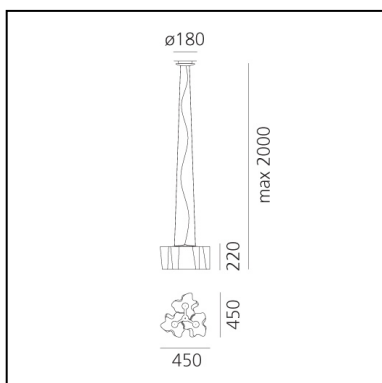

Logico Mini Suspension 3x120° - Silk Diffuser

Michele De Lucchi
Gerhard Reichert

IP20      Regulable: 

LUMINARIA

- Potencia (W): **31,5W**
- Tensión de alimentación: **220V-240V**
- Flujo Luminoso (lm): **2906lm**
- Efficiency: **92%**
- Efficacy: **93.74lm/W**
- CRI: **80**

CÓDIGO PRODUCTO: 0698020A

CARACTERÍSTICAS

- Código del artículo: **0698020A**
- Color: **Silk**
- Instalación: **Suspensión**
- Material: **Blown glass, aluminium**
- Serie: **Design Collection**
- Entorno de uso: **Interior**
- Área de uso: **Hospitality, null, Office**
- Emisión: **Difusa Y Directa**
- diseño: **Michele De Lucchi, Gerhard Reichert**

DIMENSIONES

- Longitud: **cm 45**
- Ancho: **cm 45**
- Altura: **cm 22**
- Diámetro base: **cm 18**
- Altura máxima del techo: **cm 200**

FUENTES DE LUZ NON INCLUIDAS

- Categoría: **LED RETROFIT**
- Numero: **3**
- Potencia (W): **10W**
- Flujo Luminoso (lm): **1055lm**
- Soporte: **E27**