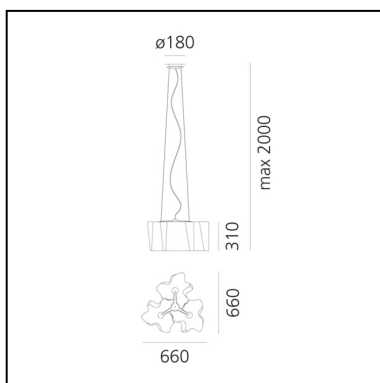

Logico Suspension 3x120° - Silk Diffuser

Michele De Lucchi
Gerhard Reichert

IP20      Regulable: 

LUMINARIA

- Potencia (W): **39W**
- Tensión de alimentación: **220V-240V**
- Flujo Luminoso (lm): **3936lm**
- Efficiency: **86%**
- Efficacy: **100.92lm/W**
- CRI: **80**

CÓDIGO PRODUCTO: 0454020A

CARACTERÍSTICAS

- Código del artículo: **0454020A**
- Color: **Silk**
- Instalación: **Suspensión**
- Material: **Blown glass, aluminium**
- Serie: **Design Collection**
- Entorno de uso: **Interior**
- Área de uso: **Hospitality, null, Office**
- Emisión: **Difusa Y Directa**
- diseño: **Michele De Lucchi, Gerhard Reichert**

DIMENSIONES

- Longitud: **cm 66**
- Ancho: **cm 66**
- Altura: **cm 31**
- Diámetro base: **cm 18**
- Altura máxima del techo: **cm 200**

FUENTES DE LUZ NON INCLUIDAS

- Categoría: **LED RETROFIT**
- Numero: **3**
- Potencia (W): **15W**
- Soporte: **E27**