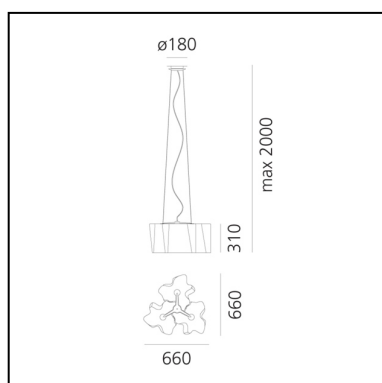

Logico Suspension 3x120° - Fumè Diffuser

Michele De Lucchi
Gerhard Reichert

IP20      Regulable: 

LUMINARIA

- Potencia (W): **39W**
- Tensión de alimentación: **220V-240V**
- Flujo Luminoso (lm): **3936lm**

ESPECIFICACIONES

CÓDIGO PRODUCTO: 0454010A

CARACTERÍSTICAS

- Código del artículo: **0454010A**
- Color: **Fumè**
- Instalación: **Suspensión**
- Material: **Blown glass, aluminium**
- Serie: **Design Collection**
- Entorno de uso: **Interior**
- Área de uso: **Hospitality, null, Office**
- Emisión: **Difusa Y Directa**
- diseño: **Michele De Lucchi, Gerhard Reichert**

DIMENSIONES

- Longitud: **cm 66**
- Ancho: **cm 66**
- Altura: **cm 31**
- Diámetro base: **cm 18**
- Altura máxima del techo: **cm 200**

FUENTES DE LUZ NON INCLUIDAS

- Categoría: **LED RETROFIT**
- Numero: **3**
- Potencia (W): **15W**
- Soporte: **E27**