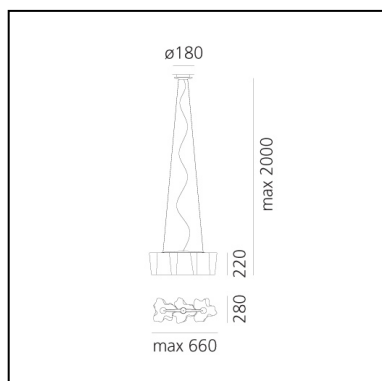

Logico Mini Suspension 3 In Linea - Silk Diffuser

Michele De Lucchi
Gerhard Reichert

IP20      Regulable: 

LUMINARIA

- Potencia (W): **31,5W**
- Tensión de alimentación: **220V-240V**
- Flujo Luminoso (lm): **2906lm**
- Efficiency: **92%**
- Efficacy: **93.74lm/W**
- CRI: **80**

CÓDIGO PRODUCTO: 0697020A

CARACTERÍSTICAS

- Código del artículo: **0697020A**
- Color: **Silk**
- Instalación: **Suspensión**
- Material: **Blown glass, aluminium**
- Serie: **Design Collection**
- Entorno de uso: **Interior**
- Área de uso: **Hospitality, null, Office**
- Emisión: **Difusa Y Directa**
- diseño: **Michele De Lucchi, Gerhard Reichert**

DIMENSIONES

- Ancho: **cm 24**
- Altura: **cm 22**
- Diámetro base: **cm 18**
- Altura máxima del techo: **cm 200**

FUENTES DE LUZ NON INCLUIDAS

- Categoría: **LED RETROFIT**
- Numero: **3**
- Potencia (W): **10W**
- Flujo Luminoso (lm): **1055lm**
- Soporte: **E27**