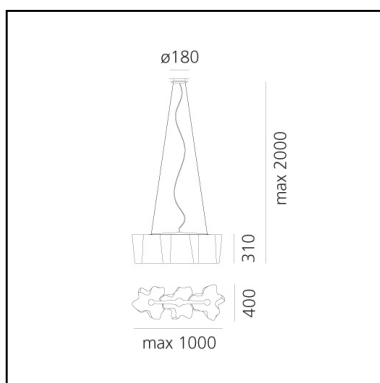

Logico Suspension 3 In Linea - Silk Diffuser

Michele De Lucchi
Gerhard Reichert

IP20      Regulable: 

LUMINARIA

- Potencia (W): **39W**
- Tensión de alimentación: **220V-240V**
- Flujo Luminoso (lm): **3936lm**
- Efficiency: **86%**
- Efficacy: **100.92lm/W**
- CRI: **80**

CÓDIGO PRODUCTO: 0455020A

CARACTERÍSTICAS

- Código del artículo: **0455020A**
- Color: **Silk**
- Instalación: **Suspensión**
- Material: **Blown glass, aluminium**
- Serie: **Design Collection**
- Entorno de uso: **Interior**
- Área de uso: **Hospitality, null, Office**
- Emisión: **Difusa Y Directa**
- diseño: **Michele De Lucchi, Gerhard Reichert**

DIMENSIONES

- Longitud: **cm 100**
- Ancho: **cm 40**
- Altura: **cm 31**
- Diámetro base: **cm 18**
- Altura máxima del techo: **cm 200**

FUENTES DE LUZ NON INCLUIDAS

- Categoría: **LED RETROFIT**
- Numero: **3**
- Potencia (W): **15W**
- Soporte: **E27**