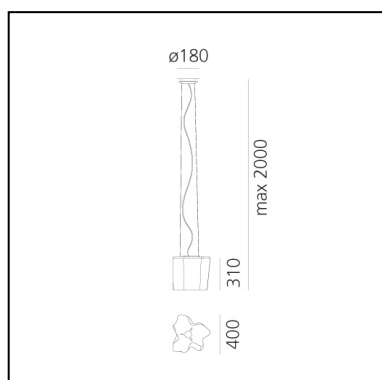

Logico Suspension - Silk Diffuser

Michele De Lucchi
Gerhard Reichert

CÓDIGO PRODUCTO: 0453020A

CARACTERÍSTICAS

- Código del artículo: **0453020A**
- Color: **Silk**
- Instalación: **Suspensión**
- Material: **Blown glass, aluminium**
- Serie: **Design Collection**
- Entorno de uso: **Interior**
- Área de uso: **Hospitality, Office**
- Emisión: **Difusa Y Directa**
- diseño: **Michele De Lucchi, Gerhard Reichert**

DIMENSIONES

- Ancho: **cm 40**
- Altura: **cm 31**
- Diámetro base: **cm 18**
- Altura máxima del techo: **cm 200**

FUENTES DE LUZ NON INCLUIDAS

- Categoría: **LED RETROFIT**
- Numero: **1**
- Potencia (W): **15W**
- Soporte: **E27**

IP20    Regulable:  

LUMINARIA

- Potencia (W): **13W**
- Tensión de alimentación: **220V-240V**
- Flujo Luminoso (lm): **1312lm**
- Efficiency: **86%**
- Efficacy: **100.92lm/W**
- CRI: **80**