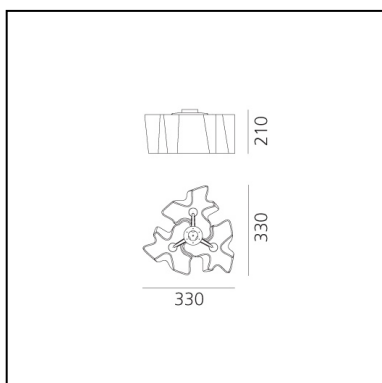

Logico Micro Ceiling 3x120° - Silk Diffuser

Michele De Lucchi
Gerhard Reichert

IP20     Regulable: 

LUMINARIA

- Potencia (W): **15W**
- Tensión de alimentación: **220V-240V**
- Flujo Luminoso (lm): **1262lm**
- Efficiency: **90%**
- Efficacy: **84.13lm/W**
- CRI: **80**

CÓDIGO PRODUCTO: 0645020A

CARACTERÍSTICAS

- Código del artículo: **0645020A**
- Color: **Silk**
- Instalación: **Techo**
- Material: **Blown glass, aluminium**
- Serie: **Design Collection**
- Entorno de uso: **Interior**
- Área de uso: **Hospitality, null, Office**
- Emisión: **Difusa Y Directa**
- diseño: **Michele De Lucchi, Gerhard Reichert**

DIMENSIONES

- Longitud: **cm 33**
- Ancho: **cm 33**
- Altura: **cm 21**

FUENTES DE LUZ NON INCLUIDAS

- Categoría: **LED RETROFIT**
- Numero: **3**
- Potencia (W): **5W**
- Soporte: **E14**