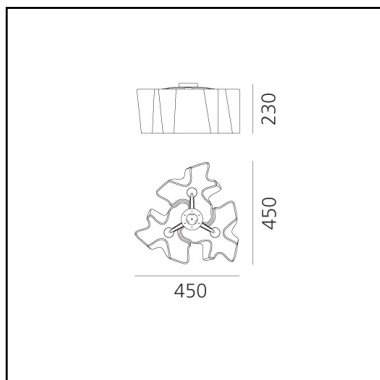

Logico Mini Ceiling 3x120° - Silk Diffuser

Michele De Lucchi
Gerhard Reichert

IP20     Regulable: 

LUMINARIA

- Potencia (W): **31,5W**
- Tensión de alimentación: **220V-240V**
- Flujo Luminoso (lm): **2906lm**
- Efficiency: **92%**
- Efficacy: **93.74lm/W**
- CRI: **80**

CÓDIGO PRODUCTO: 0693020A

CARACTERÍSTICAS

- Código del artículo: **0693020A**
- Color: **Silk**
- Instalación: **Techo**
- Material: **Blown glass, aluminium**
- Serie: **Design Collection**
- Entorno de uso: **Interior**
- Área de uso: **Hospitality, null, Office**
- Emisión: **Difusa Y Directa**
- diseño: **Michele De Lucchi, Gerhard Reichert**

DIMENSIONES

- Longitud: **cm 45**
- Ancho: **cm 45**
- Altura: **cm 23**

FUENTES DE LUZ NON INCLUIDAS

- Categoría: **LED RETROFIT**
- Numero: **3**
- Potencia (W): **10W**
- Soporte: **E27**