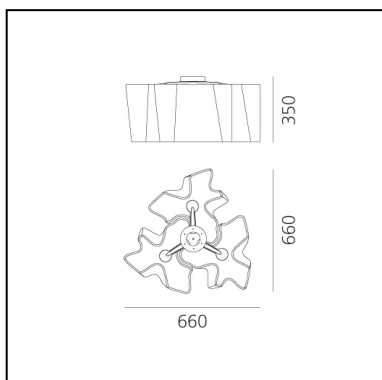

Logico Ceiling 3x120° - Silk Diffuser

Michele De Lucchi
Gerhard Reichert

CÓDIGO PRODUCTO: 0458020A

CARACTERÍSTICAS

- Código del artículo: **0458020A**
- Color: **Silk**
- Instalación: **Techo**
- Material: **Blown glass, aluminium**
- Serie: **Design Collection**
- Entorno de uso: **Interior**
- Área de uso: **Hospitality, null, Office**
- Emisión: **Difusa Y Directa**
- diseño: **Michele De Lucchi, Gerhard Reichert**

DIMENSIONES

- Longitud: **cm 66**
- Ancho: **cm 66**
- Altura: **cm 35**

FUENTES DE LUZ NON INCLUIDAS

- Categoría: **LED RETROFIT**
- Numero: **3**
- Potencia (W): **15W**
- Soporte: **E27**

IP20     Regulable: 

LUMINARIA

- Potencia (W): **39W**
- Tensión de alimentación: **220V-240V**
- Flujo Luminoso (lm): **3936lm**
- Efficiency: **86%**
- Efficacy: **100.92lm/W**
- CRI: **80**