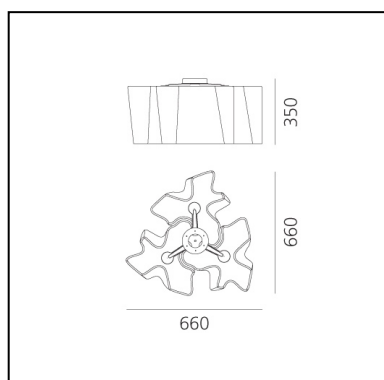

Logico Ceiling 3x120° - Fumè Diffuser

Michele De Lucchi
Gerhard Reichert

CÓDIGO PRODUCTO: 0458010A

CARACTERÍSTICAS

- Código del artículo: **0458010A**
- Color: **Fumè**
- Instalación: **Techo**
- Material: **Blown glass, aluminium**
- Serie: **Design Collection**
- Entorno de uso: **Interior**
- Área de uso: **Hospitality, null, Office**
- Emisión: **Difusa Y Directa**
- diseño: **Michele De Lucchi, Gerhard Reichert**

DIMENSIONES

- Longitud: **cm 66**
- Ancho: **cm 66**
- Altura: **cm 35**

FUENTES DE LUZ NON INCLUIDAS

- Categoría: **LED RETROFIT**
- Numero: **3**
- Potencia (W): **15W**
- Soporte: **E27**

IP20   **EAC**   Regulable: 

LUMINARIA

- Potencia (W): **39W**
- Tensión de alimentación: **220V-240V**
- Flujo Luminoso (lm): **3936lm**