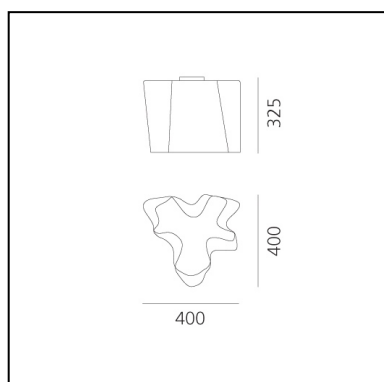

## LUMINARIA

- Potencia (W): **13W**
- Tensión de alimentación: **220V-240V**
- Flujo Luminoso (lm): **1312lm**
- Efficiency: **86%**
- Efficacy: **100.92lm/W**
- CRI: **80**

**CÓDIGO PRODUCTO: 0452020A**

## CARACTERÍSTICAS

- Código del artículo: **0452020A**
- Color: **Silk**
- Instalación: **Techo**
- Material: **Blown glass, aluminium**
- Serie: **Design Collection**
- Entorno de uso: **Interior**
- Área de uso: **Hospitality, Office**
- Emisión: **Difusa Y Directa**
- diseño: **Michele De Lucchi, Gerhard Reichert**

## DIMENSIONES

- Longitud: **cm 40**
- Ancho: **cm 40**
- Altura: **cm 32.5**