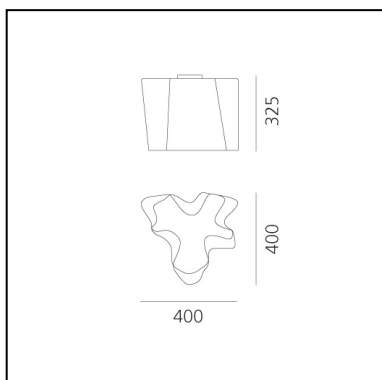

Logico Ceiling - Fumè Diffuser

Michele De Lucchi
Gerhard Reichert

IP20     Regulable: 

LUMINARIA

- Potencia (W): **13W**
- Tensión de alimentación: **220V-240V**
- Flujo Luminoso (lm): **1312lm**

ESPECIFICACIONES

CÓDIGO PRODUCTO: 0452010A

CARACTERÍSTICAS

- Código del artículo: **0452010A**
- Color: **Fumè**
- Instalación: **Techo**
- Material: **Blown glass, aluminium**
- Serie: **Design Collection**
- Entorno de uso: **Interior**
- Área de uso: **Hospitality, Office**
- Emisión: **Difusa Y Directa**
- diseño: **Michele De Lucchi, Gerhard Reichert**

DIMENSIONES

- Longitud: **cm 40**
- Ancho: **cm 40**
- Altura: **cm 32.5**

FUENTES DE LUZ NON INCLUIDAS

- Categoría: **LED RETROFIT**
- Numero: **1**
- Potencia (W): **15W**
- Soporte: **E27**