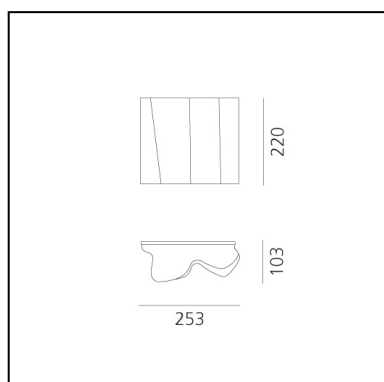

## LUMINARIA

- Potencia (W): **10,5W**
- Tensión de alimentación: **220V-240V**
- Flujo Luminoso (lm): **740lm**
- Efficiency: **70%**
- Efficacy: **74.01lm/W**
- CRI: **80**

**CÓDIGO PRODUCTO: 0395030A**

## CARACTERÍSTICAS

- Código del artículo: **0395030A**
- Color: **Silk**
- Instalación: **Pared**
- Material: **Blown glass, steel**
- Serie: **Design Collection**
- Entorno de uso: **Interior**
- Área de uso: **Hospitality, null, Office, Residential**
- Emisión: **Difusa Y Directa**
- diseño: **Michele De Lucchi, Gerhard Reichert**

## DIMENSIONES

- Longitud: **cm 25.3**
- Ancho: **cm 10.3**
- Altura: **cm 22**