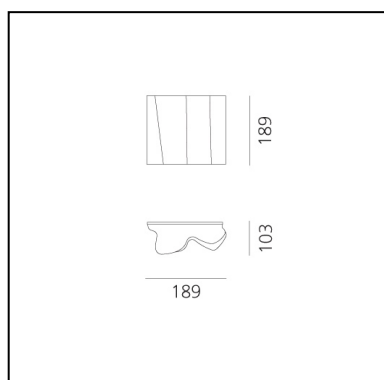

Logico Micro Wall - Silk Diffuser

Michele De Lucchi
Gerhard Reichert

CÓDIGO PRODUCTO: 0846030A

CARACTERÍSTICAS

- Código del artículo: **0846030A**
- Color: **Silk**
- Instalación: **Pared**
- Material: **Blown glass, steel**
- Serie: **Design Collection**
- Entorno de uso: **Interior**
- Área de uso: **Hospitality, null, Office, Residential**
- Emisión: **Difusa Y Directa**
- diseño: **Michele De Lucchi, Gerhard Reichert**

DIMENSIONES

- Longitud: **cm 18.9**
- Ancho: **cm 10.3**
- Altura: **cm 18.9**

FUENTES DE LUZ NON INCLUIDAS

- Categoría: **LED RETROFIT**
- Numero: **1**
- Potencia (W): **5W**
- Soporte: **E14**

IP20     Regulable: 

LUMINARIA

- Potencia (W): **5W**
- Tensión de alimentación: **220V-240V**
- Flujo Luminoso (lm): **279lm**
- Efficiency: **59%**
- Efficacy: **55.70lm/W**
- CRI: **80**