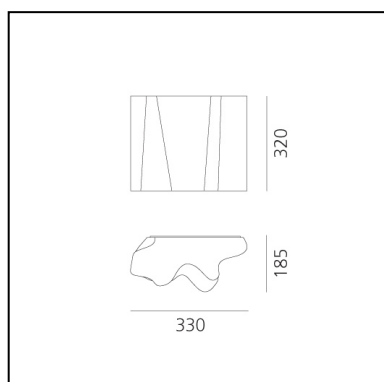

## LUMINARIA

- Potencia (W): **26W**
- Tensión de alimentación: **220V-240V**
- Flujo Luminoso (lm): **2134lm**
- Efficiency: **70%**
- Efficacy: **82.08lm/W**
- CRI: **80**

## CARACTERÍSTICAS

- Código del artículo: **0391030A**
- Color: **Silk**
- Instalación: **Pared**
- Material: **Blown glass, steel**
- Serie: **Design Collection**
- Entorno de uso: **Interior**
- Área de uso: **Hospitality, null, Office, Residential**
- Emisión: **Difusa Y Directa**
- diseño: **Michele De Lucchi, Gerhard Reichert**

## DIMENSIONES

- Longitud: **cm 33**
- Ancho: **cm 18.5**
- Altura: **cm 32**