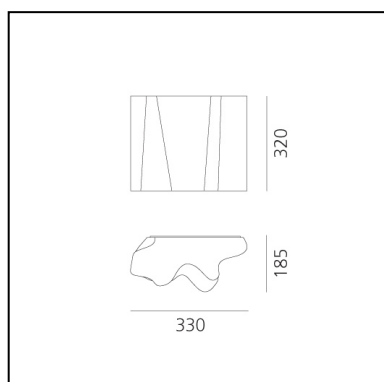

Logico Wall - Fumè Diffuser

Michele De Lucchi
Gerhard Reichert

IP20     Regulable: 

LUMINARIA

- Potencia (W): **26W**
- Tensión de alimentación: **220V-240V**
- Flujo Luminoso (lm): **2134lm**

ESPECIFICACIONES

CÓDIGO PRODUCTO: 0391010A

CARACTERÍSTICAS

- Código del artículo: **0391010A**
- Color: **Fumè**
- Instalación: **Pared**
- Material: **Blown glass, steel**
- Serie: **Design Collection**
- Entorno de uso: **Interior**
- Área de uso: **Hospitality, null, Office, Residential**
- Emisión: **Difusa Y Directa**
- diseño: **Michele De Lucchi, Gerhard Reichert**

DIMENSIONES

- Longitud: **cm 33**
- Ancho: **cm 18.5**
- Altura: **cm 32**

FUENTES DE LUZ NON INCLUIDAS

- Categoría: **LED RETROFIT**
- Numero: **2**
- Potencia (W): **8W**
- Flujo Luminoso (lm): **900lm**
- Soporte: **E27**