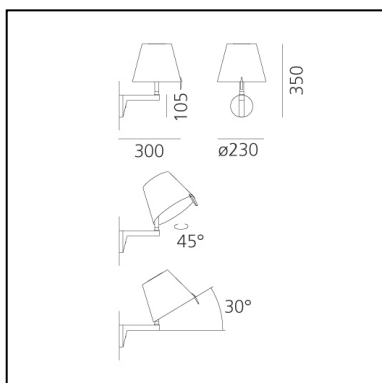

# Melampo Wall - Grey

Adrien Gardère

IP20     Regulable: 

## Notas

Adjustable diffuser into two different positions.

**CÓDIGO PRODUCTO: 0720010A**

## CARACTERÍSTICAS

- Código del artículo: **0720010A**
- Color: **Grey**
- Instalación: **Pared**
- Material: **Technopolymer, silk satin fabric, aluminium**
- Serie: **Design Collection**
- Entorno de uso: **Interior**
- Área de uso: **Hospitality, Residential**
- Emisión: **Doble Emisión**
- diseño: **Adrien Gardère**

## DIMENSIONES

- Ancho: **cm 30**
- Altura: **cm 35**
- Diámetro: **cm 23**
- Diámetro base: **cm 10.5**
- Inclinación: **cm 30**
- Rotación: **45°**
- Prueba calorífica: **650°**