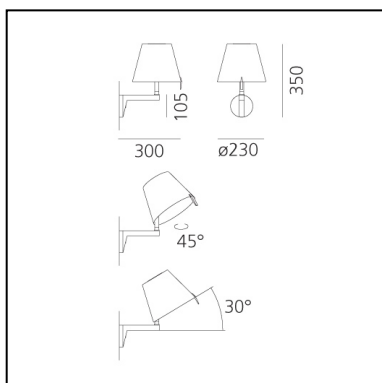

Melampo Wall - Grey with switch

Adrien Gardère

CÓDIGO PRODUCTO: 0721010A

CARACTERÍSTICAS

- Código del artículo: **0721010A**
- Color: **Grey**
- Instalación: **Pared**
- Material: **Technopolymer, silk satin fabric, aluminium**
- Serie: **Design Collection**
- Entorno de uso: **Interior**
- Área de uso: **Hospitality, Residential**
- Emisión: **Doble Emisión**
- diseño: **Adrien Gardère**

DIMENSIONES

- Ancho: **cm 30**
- Altura: **cm 35**
- Diámetro: **cm 23**
- Diámetro base: **cm 10.5**
- Inclinación: **cm 30**
- Rotación: **45°**
- Prueba calorífica: **650°**

FUENTES DE LUZ NON INCLUIDAS

- Categoría: **LED RETROFIT**
- Numero: **1**
- Potencia (W): **6W**
- Soporte: **E14**

IP20     Regulable: 

LUMINARIA

- Potencia (W): **5W**
- Tensión de alimentación: **220V-240V**
- Flujo Luminoso (lm): **349lm**
- Efficiency: **74%**
- Efficacy: **69.81lm/W**
- CRI: **80**