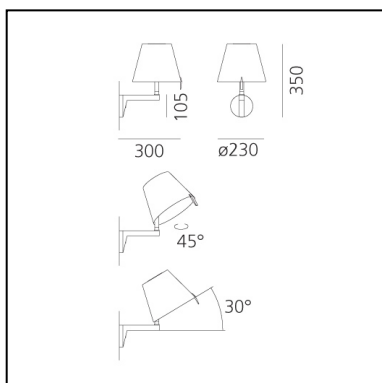

FUENTES DE LUZ NON INCLUIDAS

- Categoría: **LED RETROFIT**
- Numero: **1**
- Potencia (W): **6W**
- Soporte: **E14**

IP20 Regulable:

LUMINARIA

- Potencia (W): **5W**
- Tensión de alimentación: **220V-240V**
- Flujo Luminoso (lm): **349lm**
- Efficiency: **74%**
- Efficacy: **69.81lm/W**
- CRI: **80**

Notas

Adjustable diffuser into two different positions.