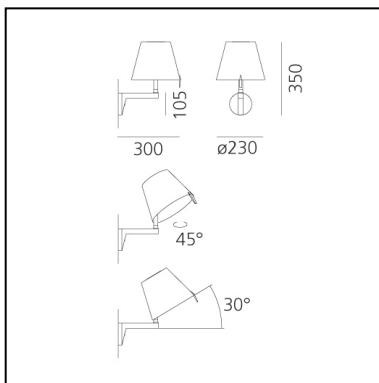

LUMINARIA

- Potencia (W): **5W**
- Tensión de alimentación: **220V-240V**
- Flujo Luminoso (lm): **349lm**
- Efficiency: **74%**
- Efficacy: **69.81lm/W**
- CRI: **80**

Notas

Adjustable diffuser into two different positions. With on-off switch on body Imp.

CÓDIGO PRODUCTO: 0721020A

CARACTERÍSTICAS

- Código del artículo: **0721020A**
- Color: **Ecrù**
- Instalación: **Pared**
- Material: **Technopolymer, silk satin fabric, aluminium**
- Serie: **Design Collection**
- Entorno de uso: **Interior**
- Área de uso: **Hospitality, Residential**
- Emisión: **Doble Emisió**
- diseño: **Adrien Gardère**

DIMENSIONES

- Ancho: **cm 30**
- Altura: **cm 35**
- Diámetro: **cm 23**
- Diámetro base: **cm 10.5**
- Inclinación: **cm 30**
- Rotación: **45°**
- Prueba calorífica: **650°**

FUENTES DE LUZ NON INCLUIDAS

- Categoría: **LED RETROFIT**
- Numero: **1**
- Potencia (W): **6W**
- Soporte: **E14**