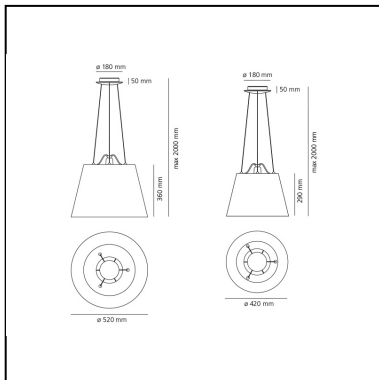

## LUMINARIA

- Potencia (W): **21W**
- Tensión de alimentación: **220V-240V**
- Flujo Luminoso (lm): **1411lm**
- Efficiency: **58%**
- Efficacy: **67.20lm/W**
- CRI: **80**

## CARACTERÍSTICAS

- Código del artículo: **0782010A**
- Color: **Aluminio**
- Instalación: **Suspensión**
- Material: **Aluminum**
- Serie: **Design Collection**
- diseño: **Michele De Lucchi, Giancarlo Fassina**

## DIMENSIONES

- Ancho base: **cm 5**
- Diámetro base: **cm 18**
- Altura máxima del techo: **cm 200**