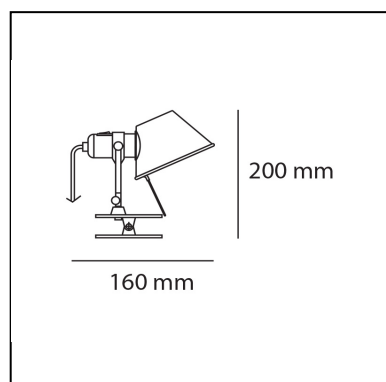

Tolomeo Micro Pinza - Orange

Michele De Lucchi
Giancarlo Fassina

IP20   EAC  

LUMINARIA

- Potencia (W): **5W**
- Tensión de alimentación: **220V-240V**
- Flujo Luminoso (lm): **267lm**
- Efficiency: **57%**
- Efficacy: **53.33lm/W**
- CRI: **80**

Notas

Posibilidad de montaje de la fuente de luz LED en casquillo E14

ESPECIFICACIONES

Soporte de aluminio pulido; difusor de aluminio anodizado mate; pinza de acero.

CÓDIGO PRODUCTO: A010860

CARACTERÍSTICAS

DIMENSIONES

- Altura: **cm 20**
- Profundidad: **cm 16**

FUENTES DE LUZ NON INCLUIDAS

- Categoría: **LED RETROFIT**
- Numero: **1**
- Potencia (W): **6W**
- Soporte: **E14**