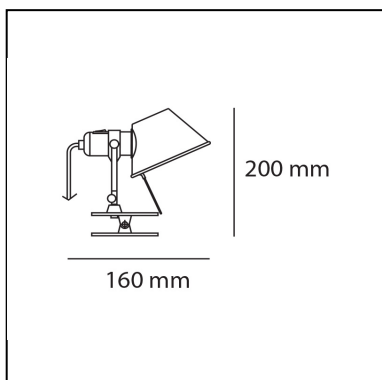

## LUMINARIA

- Potencia (W): **5W**
- Tensión de alimentación: **220V-240V**
- Flujo Luminoso (lm): **267lm**
- Efficiency: **57%**
- Efficacy: **53.33lm/W**
- CRI: **80**

## DIMENSIONES

- Altura: **cm 20**
- Profundidad: **cm 16**