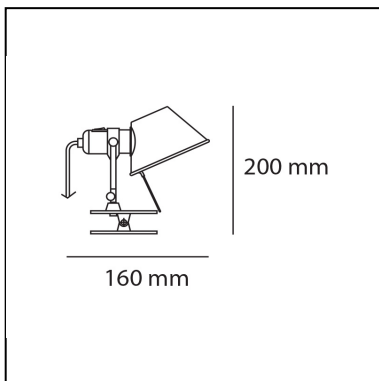

Tolomeo Micro Pinza LED - 3000K

Michele De Lucchi
Giancarlo Fassina

LUMINARIA

- Power Supply: **Electrónico regulable remoto**
- Disponibilidad del transformador: **Remoto**
- Potencia (W): **9W**
- Tensión de alimentación: **24V**
- Flujo Luminoso (lm): **491lm**
- CCT: **3000K**
- Efficiency: **63%**
- Efficacy: **54.52lm/W**
- CRI: **90**
- Dimmer Typology: **Microswitch Dimmer**

ESPECIFICACIONES

Soporte de aluminio pulido; difusor de aluminio anodizado mate; pinza de acero.

CÓDIGO PRODUCTO: A043800

CARACTERÍSTICAS

- Código del artículo: **A043800**
- Color: **Aluminio**
- Instalación: **Pared**
- Material: **Aluminium, steel**
- Serie: **Design Collection**
- diseño: **Michele De Lucchi, Giancarlo Fassina**

DIMENSIONES

- Altura: **cm 20**
- Profundidad: **cm 16**
- Prueba calorífica: **750°**

FUENTES DE LUZ INCLUIDAS

- Categoría: **Led**
- Numero: **1**
- Potencia (W): **9W**
- Temperatura de Color (K): **3000K**
- CRI: **90**