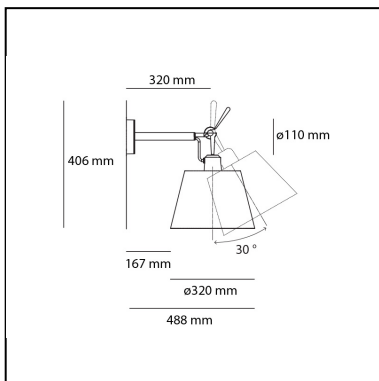

Tolomeo Wall Diffusor 32 - Body Lamp

Michele De Lucchi
Giancarlo Fassina

IP20     Regulable: 

LUMINARIA

- Potencia (W): **21W**
- Tensión de alimentación: **220V-240V**
- Flujo Luminoso (lm): **2067lm**
- Efficiency: **84%**
- Efficacy: **98.45lm/W**
- CRI: **80**

CÓDIGO PRODUCTO: 1186010A

CARACTERÍSTICAS

- Código del artículo: **1186010A**
- Color: **Aluminio**
- Instalación: **Pared**
- Material: **Aluminium, parchment paper or satin**
- Serie: **Design Collection**
- diseño: **Michele De Lucchi, Giancarlo Fassina**

DIMENSIONES

- Longitud: **cm 48.8**
- Altura: **cm 40.6**
- Diámetro: **cm 32**
- Diámetro base: **cm 11**
- Rotación: **30°**

FUENTES DE LUZ NON INCLUIDAS

- Categoría: **LED RETROFIT**
- Numero: **1**
- Potencia (W): **21W**
- Soporte: **E27**