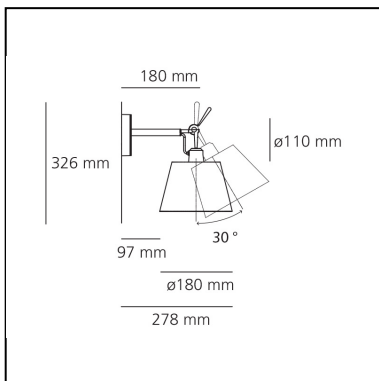

Tolomeo wall diffuser 18 - Body Lamp

Michele De Lucchi
Giancarlo Fassina

IP20    Regulable: 

LUMINARIA

- Potencia (W): **7,5W**
- Tensión de alimentación: **220V-240V**
- Flujo Luminoso (lm): **816lm**
- Efficiency: **77%**
- Efficacy: **116.58lm/W**
- CRI: **80**

CÓDIGO PRODUCTO: 1183010A

CARACTERÍSTICAS

- Código del artículo: **1183010A**
- Color: **Aluminio**
- Instalación: **Pared**
- Material: **Aluminium, parchment paper or satin**
- Serie: **Design Collection**
- diseño: **Michele De Lucchi, Giancarlo Fassina**

DIMENSIONES

- Longitud: **cm 27.8**
- Altura: **cm 32.6**
- Diámetro: **cm 18**
- Diámetro base: **cm 11**
- Rotación: **30°**

FUENTES DE LUZ NON INCLUIDAS

- Categoría: **LED RETROFIT**
- Numero: **1**
- Potencia (W): **8W**
- Soporte: **E27**