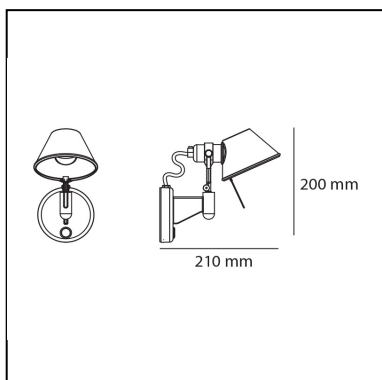

Tolomeo Micro Faretto - without switch

Michele De Lucchi
Giancarlo Fassina

LUMINARIA

- Potencia (W): **5W**
- Tensión de alimentación: **220V-240V**
- Flujo Luminoso (lm): **267lm**
- Efficiency: **57%**
- Efficacy: **53.33lm/W**
- CRI: **80**

Notas

Posibilidad de montaje de la fuente de luz LED en casquillo E14

ESPECIFICACIONES

Soporte de aplique, de aluminio pulido; difusor de aluminio o anodizado mate. La versión micro está disponible con interruptor o sin interruptor.

CÓDIGO PRODUCTO: A010750

CARACTERÍSTICAS

- Código del artículo: **A010750**
- Color: **Aluminio**
- Instalación: **Pared**
- Material: **Aluminio**
- Serie: **Design Collection**
- diseño: **Michele De Lucchi, Giancarlo Fassina**

DIMENSIONES

- Altura: **cm 20**
- Profundidad: **cm 20**

FUENTES DE LUZ NON INCLUIDAS

- Categoría: **LED RETROFIT**
- Numero: **1**
- Potencia (W): **6W**
- Soporte: **E14**