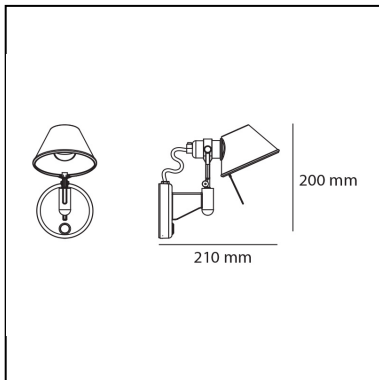

## LUMINARIA

- Potencia (W): **9W**
- Tensión de alimentación: **100V-240V**
- Flujo Luminoso (lm): **491lm**
- CCT: **3000K**
- Efficiency: **63%**
- Efficacy: **54.52lm/W**
- CRI: **90**
- Dimmer Typology: **Microswitch Dimmer**

## ESPECIFICACIONES

Soporte de aplique, de aluminio pulido; difusor de aluminio o anodizado mate. La versión micro está disponible con interruptor o sin interruptor.

**CÓDIGO PRODUCTO: A043600**

## CARACTERÍSTICAS

- Código del artículo: **A043600**
- Color: **Aluminio**
- Instalación: **Pared**
- Material: **Aluminio**
- Serie: **Design Collection**
- diseño: **Michele De Lucchi, Giancarlo Fassina**

## DIMENSIONES

- Longitud: **cm 11**
- Altura: **cm 20**
- Profundidad: **cm 20**
- Prueba calorífica: **750°**