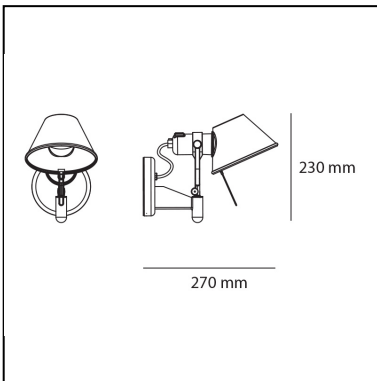

## LUMINARIA

- Potencia (W): **10,5W**
- Tensión de alimentación: **220V-240V**
- Flujo Luminoso (lm): **615lm**
- Efficiency: **58%**
- Efficacy: **61.49lm/W**
- CRI: **80**

## Notas

Posibilidad de montaje de la fuente de luz LED en casquillo E27

## DIMENSIONES

- Altura: **cm 23**
- Profundidad: **cm 25**