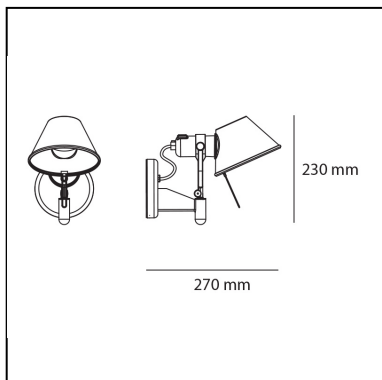

Tolomeo Faretto LED - 2700K - with dimmable switch

Michele De Lucchi
Giancarlo Fassina

IP20    

LUMINARIA

- Potencia (W): **10W**
- Tensión de alimentación: **220V-240V**
- Flujo Luminoso (lm): **593lm**
- CCT: **2700K**
- Efficiency: **70%**
- Efficacy: **59.30lm/W**
- CRI: **90**
- Dimmer Typology: **Microswitch Dimmer**

ESPECIFICACIONES

Soporte de aplique, de aluminio pulido; difusor de aluminio o anodizado mate. La versión micro está disponible con interruptor o sin interruptor.

CÓDIGO PRODUCTO: A0447W50

CARACTERÍSTICAS

- Código del artículo: **A0447W50**
- Color: **Aluminio**
- Instalación: **Pared**
- Material: **Aluminio**
- Serie: **Design Collection**
- diseño: **Michele De Lucchi, Giancarlo Fassina**

DIMENSIONES

- Altura: **cm 23**
- Profundidad: **cm 25**
- Prueba calorífica: **750°**

FUENTES DE LUZ INCLUIDAS

- Categoría: **Led**
- Numero: **1**
- Potencia (W): **10W**
- Temperatura de Color (K): **2700K**
- CRI: **90**