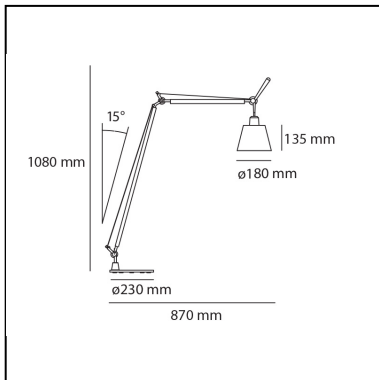

## LUMINARIA

- Potencia (W): **7,5W**
- Tensión de alimentación: **220V-240V**
- Flujo Luminoso (lm): **816lm**
- Efficiency: **77%**
- Efficacy: **116.58lm/W**
- CRI: **80**

## CARACTERÍSTICAS

- Código del artículo: **A014610**
- Color: **Gris**
- Instalación: **Pie**
- Material: **Aluminium, silk satin fabric, steel**
- Serie: **Design Collection**
- diseño: **Michele De Lucchi, Giancarlo Fassina**

## DIMENSIONES

- Altura: **cm 108**
- Diámetro: **cm 18**
- Extension máxima a lo ancho: **cm 87**
- Resistencia al impacto: **N/D**
- Prueba calorífica: **N/D°**