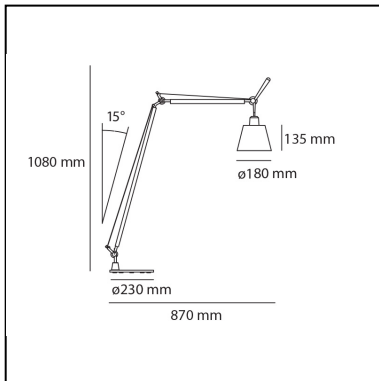

Tolomeo Basculante Reading Floor - Body Lamp with Parchment diffuser 180

Michele De Lucchi
Giancarlo Fassina

IP20    

LUMINARIA

- Potencia (W): **7,5W**
- Tensión de alimentación: **220V-240V**
- Flujo Luminoso (lm): **816lm**
- Efficiency: **77%**
- Efficacy: **116.58lm/W**
- CRI: **80**

ESPECIFICACIONES

Estructura con brazos móviles de aluminio pulido; articulaciones de aluminio pulido; difusor en pergamino o en raso seda reforzado con plástico. Código se refiere sólo al cuerpo de la lámpara.

CÓDIGO PRODUCTO: A014600

CARACTERÍSTICAS

- Código del artículo: **A014600**
- Color: **Natural**
- Instalación: **Pie**
- Material: **Aluminium, parchment paper, steel**
- Serie: **Design Collection**
- diseño: **Michele De Lucchi, Giancarlo Fassina**

DIMENSIONES

- Altura: **cm 108**
- Diámetro: **cm 18**
- Extension máxima a lo ancho: **cm 87**
- Resistencia al impacto: **N/D**
- Prueba calorífica: **N/D°**

FUENTES DE LUZ NON INCLUIDAS

- Categoría: **LED RETROFIT**
- Numero: **1**
- Potencia (W): **8W**
- Soporte: **E27**