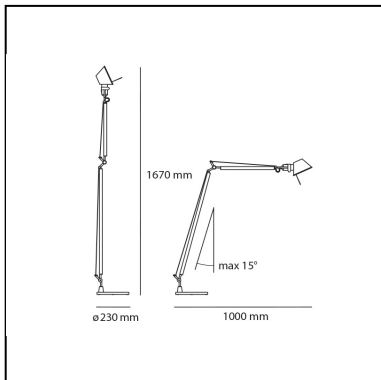

Tolomeo Reading Floor LED 2700K - Body Lamp

Michele De Lucchi
Giancarlo Fassina

IP20     

LUMINARIA

- Potencia (W): **10W**
- Tensión de alimentación: **220V-240V**
- Flujo Luminoso (lm): **593lm**
- CCT: **2700K**
- Efficiency: **70%**
- Efficacy: **59.3lm/W**
- CRI: **90**
- Dimmer Typology: **Microswitch Dimmer**

Notas

Complete lamp consists of body lamp + accessories

ESPECIFICACIONES

El código se refiere sólo al cuerpo de la lámpara.

CÓDIGO PRODUCTO: A0131W00

CARACTERÍSTICAS

- Código del artículo: **A0131W00**
- Color: **Aluminio**
- Instalación: **Pie**
- Material: **Aluminium, steel**
- Serie: **Design Collection**
- diseño: **Michele De Lucchi, Giancarlo Fassina**

DIMENSIONES

- Diámetro base: **cm 23**
- Extensión máxima en altura: **cm 167**
- Extensión máxima a lo ancho: **cm 100**
- Prueba calorífica: **750°**

FUENTES DE LUZ INCLUIDAS

- Categoría: **Led**
- Numero: **1**
- Potencia (W): **10W**
- Temperatura de Color (K): **2700K**
- CRI: **90**