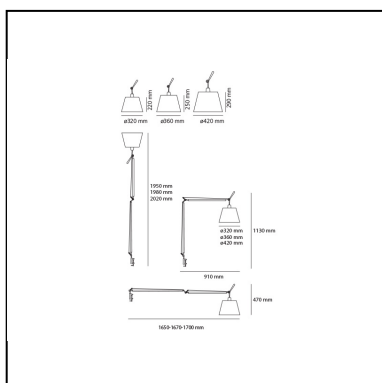

## LUMINARIA

- Potencia (W): **21W**
- Tensión de alimentación: **220V-240V**
- Flujo Luminoso (lm): **2126lm**
- Efficiency: **87%**
- Efficacy: **101.25lm/W**
- CRI: **80**

## ESPECIFICACIONES

Materiales: estructura con brazos móviles de aluminio pulido; difusor en pergamino, en raso seda o en tejido negro reforzado con plástico; articulaciones y mordaza de aluminio pulido. Especificaciones: difusor disponible en tres tamaños, orientable en todas direcciones. Sistema de equilibrado a muelles. El código se refiere sólo al cuerpo de la lámpara

## CARACTERÍSTICAS

- Código del artículo: **0564010A**
- Color: **Alluminium**
- Instalación: **Sobremesa**
- Material: **Aluminium, steel**
- Serie: **Design Collection**
- diseño: **Michele De Lucchi, Giancarlo Fassina**

## DIMENSIONES

- Longitud: **cm 170**
- Altura: **cm 200**
- Resistencia al impacto: **N/D**
- Prueba calorífica: **N/D°**