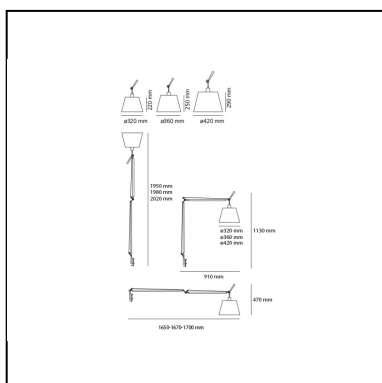

Tolomeo Mega Table - Black - with dimmer - Body Lamp

Michele De Lucchi
Giancarlo Fassina

IP20  Regulable: 

LUMINARIA

- Potencia (W): **21W**
- Tensión de alimentación: **220V-240V**
- Flujo Luminoso (lm): **2126lm**
- Efficiency: **87%**
- Efficacy: **101.25lm/W**
- CRI: **80**

Notas

Possibility to mount LED source on E27 Socket. Complete lamp consists of body lamp + accessories

ESPECIFICACIONES

Materiales: estructura con brazos móviles de aluminio pulido; difusor en pergamino, en raso seda o en tejido negro reforzado con plástico; articulaciones y mordaza de aluminio pulido. Especificaciones: difusor disponible en tres tamaños, orientable en todas direcciones. Sistema de equilibrado a muelles. El código se refiere sólo al cuerpo de la lámpara

CÓDIGO PRODUCTO: 0778030A

CARACTERÍSTICAS

- Código del artículo: **0778030A**
- Color: **Negro**
- Instalación: **Sobremesa**
- Material: **Aluminium, steel**
- Serie: **Design Collection**
- diseño: **Michele De Lucchi, Giancarlo Fassina**

DIMENSIONES

- Longitud: **cm 170**
- Altura: **cm 200**
- Resistencia al impacto: **N/D**
- Prueba calorífica: **N/D°**

FUENTES DE LUZ NON INCLUIDAS

- Categoría: **LED RETROFIT**
- Numero: **1**
- Potencia (W): **21W**
- Soporte: **E27**