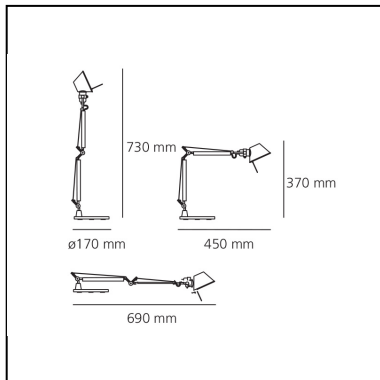

Tolomeo Micro Table - Anodized orange - Body Lamp + Base

Michele De Lucchi
Giancarlo Fassina

IP20    

LUMINARIA

- Potencia (W): **5W**
- Tensión de alimentación: **220V-240V**
- Flujo Luminoso (lm): **267lm**
- Efficiency: **57%**
- Efficacy: **53.33lm/W**
- CRI: **80**

Notas

Interchangeable support: table base, clamp, desk fixed support and twin support that allows two independent lamp units to be fitted. Possibility to mount LED source on E14 Socket

ESPECIFICACIONES

Base y estructura con brazos móviles de aluminio pulido; difusor en aluminio anodizado opaco o brillante; articulaciones y soportes de aluminio brillante. Sistema de equilibrado a muelles. El código se refiere sólo al cuerpo de la lámpara.

CÓDIGO PRODUCTO: A011860

CARACTERÍSTICAS

- Código del artículo: **A011860**
- Color: **Naranja anodizado**
- Instalación: **Sobremesa**
- Material: **Aluminium, steel**
- Serie: **Design Collection**
- diseño: **Michele De Lucchi, Giancarlo Fassina**

DIMENSIONES

- Longitud: **cm 45**
- Altura: **cm 37**
- Diámetro base: **cm 17**
- Extensión máxima en altura: **cm 73**
- Extensión máxima a lo ancho: **cm 69**

FUENTES DE LUZ NON INCLUIDAS

- Categoría: **LED RETROFIT**
- Numero: **1**
- Potencia (W): **4W**
- Soporte: **E14**