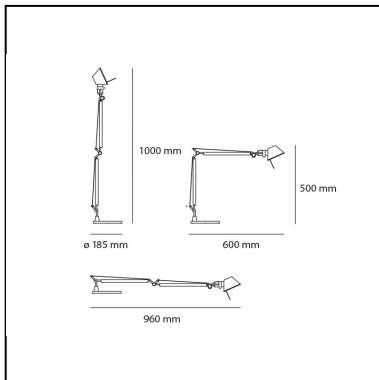

## LUMINARIA

- Potencia (W): **9W**
- Tensión de alimentación: **24V**
- Flujo Luminoso (lm): **491lm**
- CCT: **3000K**
- Efficiency: **63%**
- Efficacy: **54.52lm/W**
- CRI: **90**
- Dimmer Typology: **Microswitch Dimmer**

## ESPECIFICACIONES

Lámpara de sobremesa, extensión de gama de la serie Tolomeo. Manteniendo las dimensiones del difusor de la Tolomeo micro, incrementa la potencia a 9W y extiende las dimensiones de la estructura y los brazos permitiendo utilizarla encima de mesas de trabajo y escritorios. El código se refiere sólo al cuerpo de la lámpara

## DIMENSIONES

- Longitud: **cm 60**
- Altura: **cm 50**
- Extensión máxima en altura: **cm 100**
- Extensión máxima a lo ancho: **cm 96**
- Prueba calorífica: **750°**