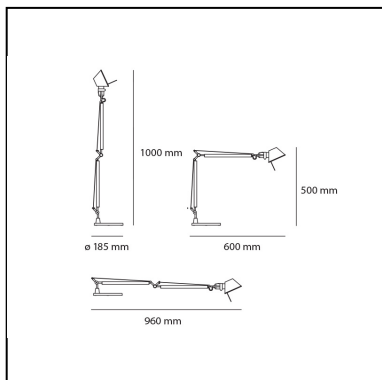

Tolomeo Midi Table LED 2700K Aluminum - Body Lamp

Michele De Lucchi
Giancarlo Fassina

IP20 

LUMINARIA

- Potencia (W): **9W**
- Tensión de alimentación: **24V**
- Flujo Luminoso (lm): **461lm**
- CCT: **2700K**
- Efficiency: **63%**
- Efficacy: **51.17lm/W**
- CRI: **90**
- Dimmer Typology: **Microswitch Dimmer**

Notas

Complete lamp consists of body lamp + accessories

ESPECIFICACIONES

Lámpara de sobremesa, extensión de gama de la serie Tolomeo. Manteniendo las dimensiones del difusor de la Tolomeo micro, incrementa la potencia a 9W y extiende las dimensiones de la estructura y los brazos permitiendo utilizarla encima de mesas de trabajo y escritorios. El código se refiere sólo al cuerpo de la lámpara

CÓDIGO PRODUCTO: A0151W00

CARACTERÍSTICAS

- Código del artículo: **A0151W00**
- Color: **Gris aluminium**
- Instalación: **Sobremesa**
- Material: **aluminium, steel**
- Serie: **Design Collection**
- diseño: **Michele De Lucchi, Giancarlo Fassina**

DIMENSIONES

- Longitud: **cm 60**
- Altura: **cm 50**
- Extensión máxima en altura: **cm 100**
- Extensión máxima a lo ancho: **cm 96**
- Prueba calorífica: **750°**

FUENTES DE LUZ INCLUIDAS

- Categoría: **Led**
- Numero: **1**
- Potencia (W): **9W**
- Temperatura de Color (K): **2700K**
- CRI: **90**