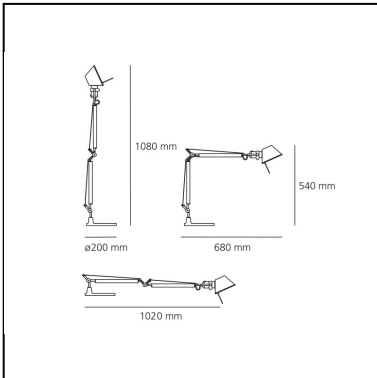

Tolomeo Mini Table - Aluminum - Body Lamp

Michele De Lucchi
Giancarlo Fassina

IP20    

LUMINARIA

- Potencia (W): **10,5W**
- Tensión de alimentación: **220V-240V**
- Flujo Luminoso (lm): **615lm**
- Efficiency: **58%**
- Efficacy: **61.49lm/W**
- CRI: **80**

Notas

Interchangeable support: table base, clamp, desk fixed support and twin support that allows two independent lamp units to be fitted. Possibility to mount LED source on E27 Socket. Complete lamp consists of body lamp + accessories

ESPECIFICACIONES

Pie y estructura con brazos móviles de aluminio pulido; difusor orientable en todas direcciones en aluminio anodizado opaco; articulaciones de aluminio pulido. Sistema de equilibrado a muelles. El código se refiere sólo al cuerpo de la lámpara.

DIMENSIONES

- Longitud: **cm 68**
- Altura: **cm 54**
- Diámetro base: **cm 20**
- Extensión máxima en altura: **cm 108**
- Extensión máxima a lo ancho: **cm 102**
- Resistencia al impacto: **N/D**
- Prueba calorífica: **N/D°**