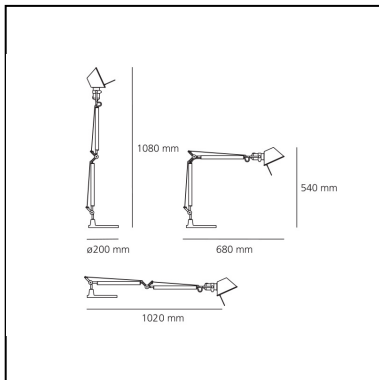

## LUMINARIA

- Potencia (W): **10W**
- Tensión de alimentación: **24V**
- Flujo Luminoso (lm): **632lm**
- CCT: **3000K**
- Efficiency: **70%**
- Efficacy: **63.18lm/W**
- CRI: **90**
- Dimmer Typology: **Microswitch Dimmer**

## ESPECIFICACIONES

Pie y estructura con brazos móviles de aluminio pulido; difusor orientable en todas direcciones en aluminio anodizado opaco; articulaciones de aluminio pulido. Sistema de equilibrado a muelles. El código se refiere sólo al cuerpo de la lámpara.

## DIMENSIONES

- Longitud: **cm 68**
- Altura: **cm 54**
- Diámetro base: **cm 20**
- Extensión máxima en altura: **cm 108**
- Extensión máxima a lo ancho: **cm 102**
- Resistencia al impacto: **N/D**
- Prueba calorífica: **N/D°**