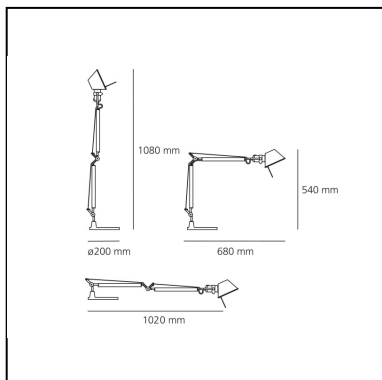

## LUMINARIA

- Potencia (W): **10W**
- Tensión de alimentación: **24V**
- Flujo Luminoso (lm): **632lm**
- CCT: **3000K**
- Efficiency: **70%**
- Efficacy: **63.18lm/W**
- CRI: **90**
- Dimmer Typology: **Microswitch Dimmer**

## ESPECIFICACIONES

Pie y estructura con brazos móviles de aluminio pulido; difusor orientable en todas direcciones en aluminio anodizado opaco; articulaciones de aluminio pulido. Sistema de equilibrado a muelles. El código se refiere sólo al cuerpo de la lámpara.

## DIMENSIONES

- Longitud: **cm 68**
- Altura: **cm 54**
- Diámetro base: **cm 20**
- Extensión máxima en altura: **cm 108**
- Extensión máxima a lo ancho: **cm 102**
- Prueba calorífica: **750°**