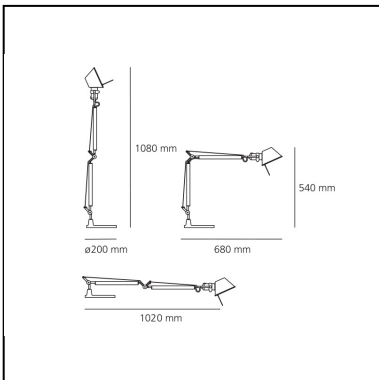

Tolomeo Mini Table LED 2700K - Body Lamp

Michele De Lucchi
Giancarlo Fassina

IP20   

LUMINARIA

- Potencia (W): **10W**
- Tensión de alimentación: **24V**
- Flujo Luminoso (lm): **593lm**
- CCT: **2700K**
- Efficiency: **70%**
- Efficacy: **59.30lm/W**
- CRI: **90**
- Dimmer Typology: **Microswitch Dimmer**

Pie y estructura con brazos móviles de aluminio pulido; difusor orientable en todas direcciones en aluminio anodizado opaco; articulaciones de aluminio pulido. Sistema de equilibrado a muelles. El código se refiere sólo al cuerpo de la lámpara.

CÓDIGO PRODUCTO: A0056W00

CARACTERÍSTICAS

- Código del artículo: **A0056W00**
- Color: **Aluminio**
- Instalación: **Sobremesa**
- Material: **aluminium, steel**
- Serie: **Design Collection**
- diseño: **Michele De Lucchi, Giancarlo Fassina**

DIMENSIONES

- Longitud: **cm 68**
- Altura: **cm 54**
- Diámetro base: **cm 20**
- Extensión máxima en altura: **cm 108**
- Extensión máxima a lo ancho: **cm 102**
- Resistencia al impacto: **N/D**
- Prueba calorífica: **N/D°**